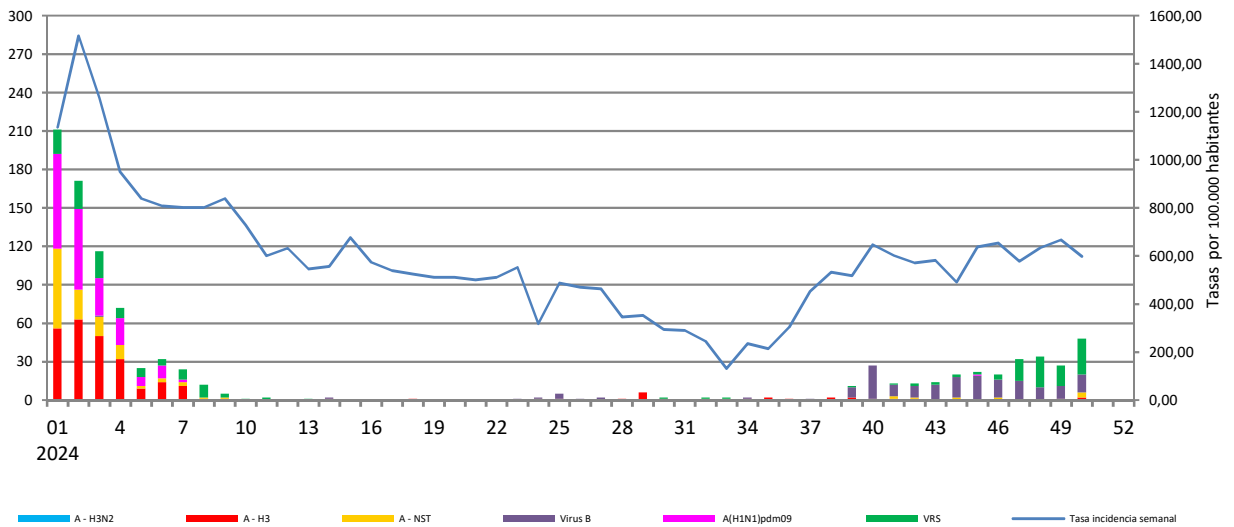

Número de casos notificados en la semana	180
Tasa de incidencia semanal (por cien mil habitantes)	597,97

Tasas de incidencia semanal IRAs.
Detecciones (Centinela y No Centinela) Gripe y Virus Respiratorio Sincitial.
Vigilancia Centinela La Rioja 2024

Tasas de incidencia semanal IRAs por grupo de edad.
Vigilancia Centinela La Rioja 2024

Tasas de detección Gripe, SARS-Cov-2 y Virus Respiratorio Sincitial en AP Vigilancia Centinela La Rioja 2024

La Rioja

VIGILANCIA DE INFECCIÓN RESPIRATORIA AGUDA GRAVE. SEMANA 50/2024

Número de casos IRAG notificados en la semana	53
Población semanal cubierta	247481
Tasa de incidencia semanal (por cien mil habitantes)	21,42