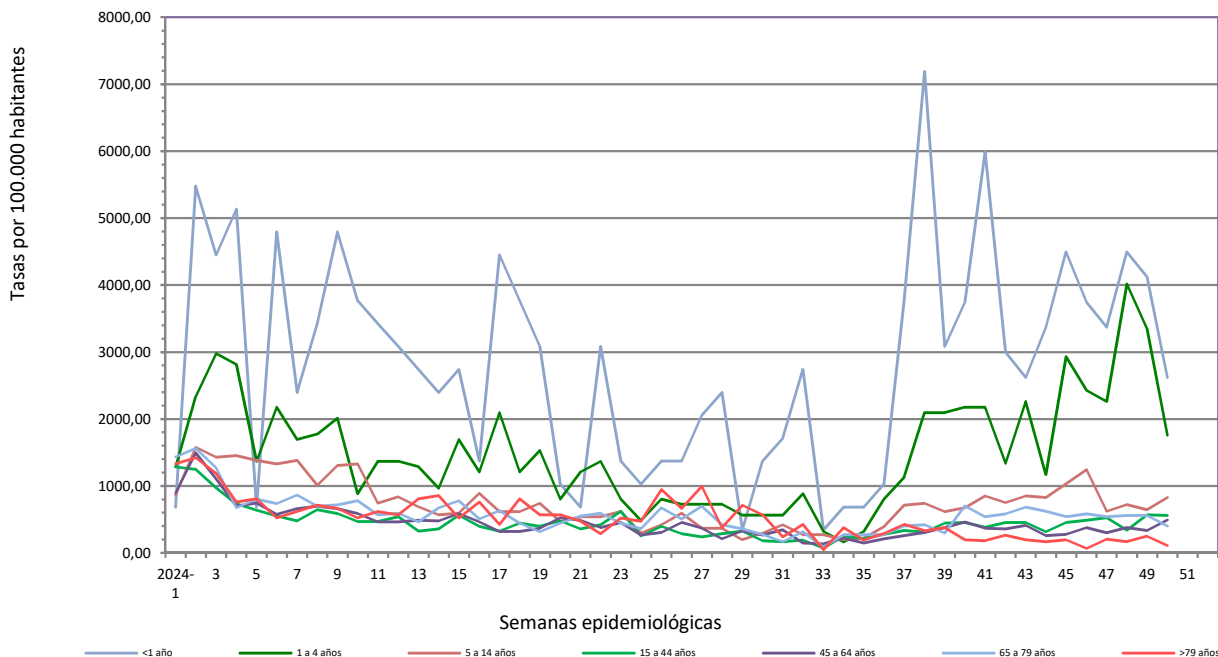

Número de casos notificados en la semana	180
Tasa de incidencia semanal (por cien mil habitantes)	597,97

Tasas de incidencia semanal IRAs.
Detecciones (Centinela y No Centinela) Gripe y Virus Respiratorio Sincitial.
Vigilancia Centinela La Rioja 2024

Tasas de incidencia semanal IRAs por grupo de edad.
Vigilancia Centinela La Rioja 2024

Tasas de detección Gripe, SARS-Cov-2 y Virus Respiratorio Sincitial en AP Vigilancia Centinela La Rioja 2024

La Rioja

VIGILANCIA DE INFECCIÓN RESPIRATORIA AGUDA GRAVE. SEMANA 50/2024

Número de casos IRAG notificados en la semana	53
Población semanal cubierta	247481
Tasa de incidencia semanal (por cien mil habitantes)	21,42