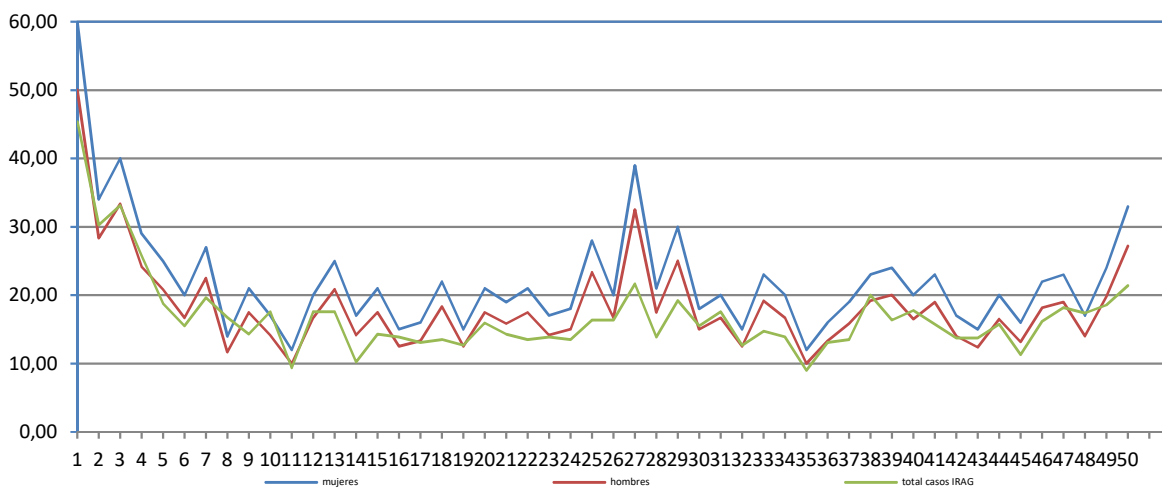

Tasas de incidencia semanal IRAG por grupo de edad.
Vigilancia Centinela La Rioja 2024

La Rioja

VIGILANCIA DE INFECCIÓN RESPIRATORIA AGUDA GRAVE. SEMANA 50/2024

Número de casos IRAG notificados en la semana	53
Población semanal cubierta	247481
Tasa de incidencia semanal (por cien mil habitantes)	21,42

Tasas de incidencia semanal IRAG por sexo
Vigilancia Centinela La Rioja 2024