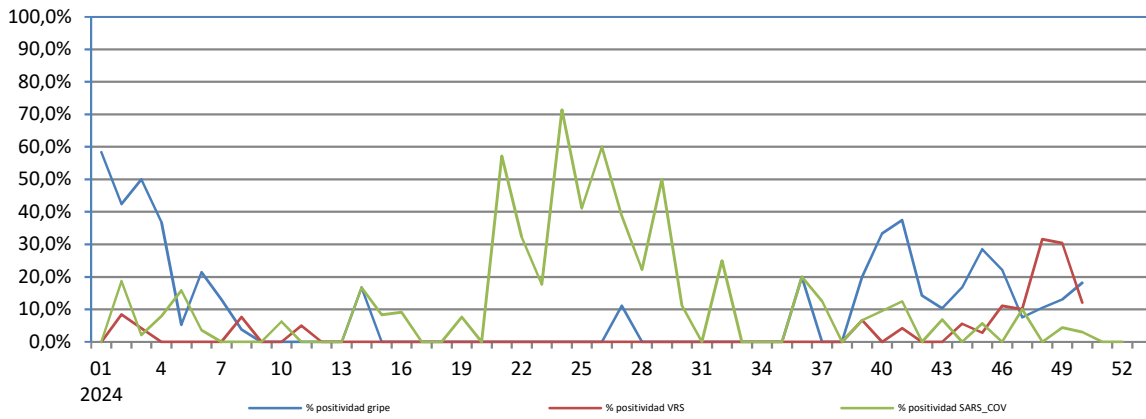

Número de casos notificados en la semana	180
Tasa de incidencia semanal (por cien mil habitantes)	597,97

Tasas de incidencia semanal IRAs.
Detecciones (Centinela y No Centinela) Gripe y Virus Respiratorio Sincitial.
Vigilancia Centinela La Rioja 2024

Tasas de incidencia semanal IRAs por grupo de edad.
Vigilancia Centinela La Rioja 2024

Tasas de detección Gripe, SARS-Cov-2 y Virus Respiratorio Sincitial en AP Vigilancia Centinela La Rioja 2024

La Rioja

VIGILANCIA DE INFECCIÓN RESPIRATORIA AGUDA GRAVE. SEMANA 50/2024

Número de casos IRAG notificados en la semana	53
Población semanal cubierta	247481
Tasa de incidencia semanal (por cien mil habitantes)	21,42